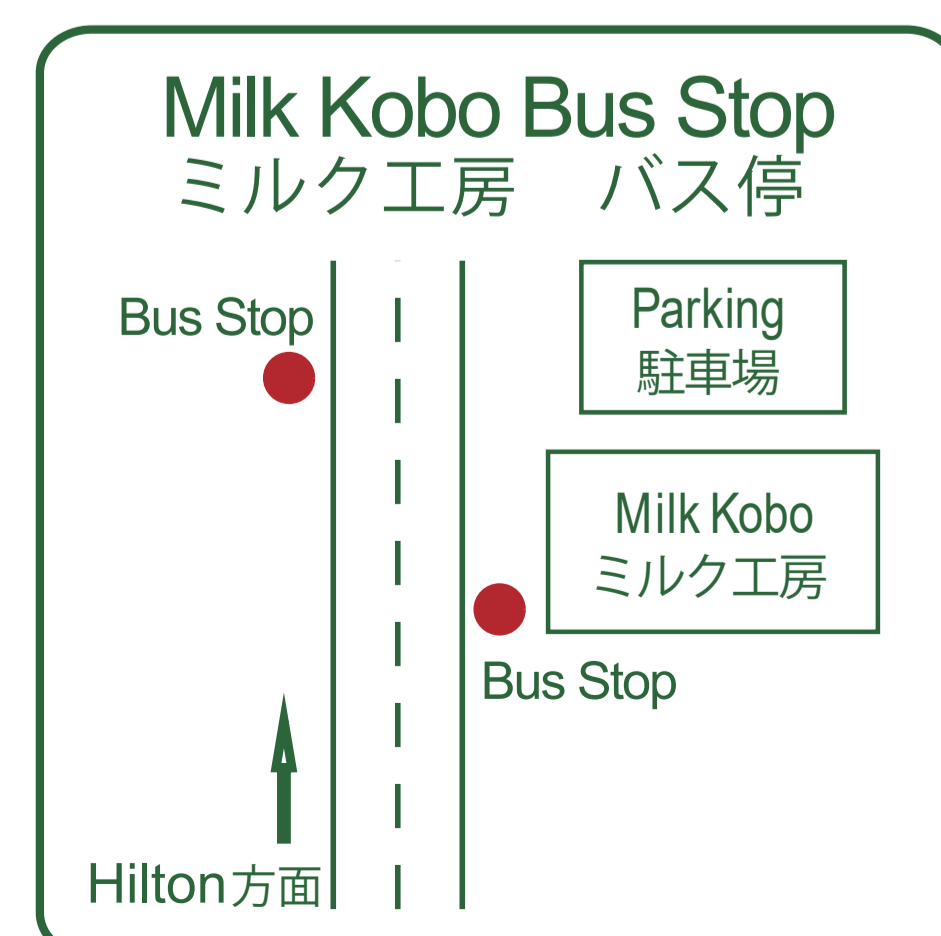

Departure 出発地		KutchanSt. 倶知安駅	KutchanSt. 倶知安駅	KutchanSt. 倶知安駅	Hirafu ヒラフ	KutchanSt. 倶知安駅
JR Kutchan St. JR倶知安駅	Dep 発	9:30	11:20	15:15		18:20
Hirafu Welcome Center ヒラフウェルカムセンター	Dep 発	9:50	11:40	15:35	16:40	18:40
Milk Kobo ミルク工房	Dep 発	10:00	11:50	15:45	16:50	
Hinode Hills ヒノデヒルズ	Dep 発	10:02	11:52	15:47	16:52	18:52
Green Leaf グリーンリーフ	Dep 発	10:05	11:55	15:50	16:55	18:55
Ritz-Carlton Reserve リッツ・カールトン・リザーブ	Dep 発	10:09	11:59	15:54	16:59	18:59
Hilton Niseko Village ヒルトンニセコビレッジ	Arr 着	10:13	12:03	15:58	17:03	19:03

- 乗車待ちの間および乗車中は、ソーシャルディスタンスを保ち、手指消毒液のご使用をお願いいたします。
- 定刻どおり発車いたしますので、ロビーの正面玄関横に並んでお待ちください。
- バススケジュールは変更の可能性がございます。最新情報を事前にホテルまでご確認ください。
- ヒラフエリアでの乗車/下車はウェルカムセンターのみとなります。
- 乗車時にルームキーまたは乗車券をドライバーにご提示ください。
- 座席には限りがございますので、満席の場合はご了承ください。

- Please keep social distancing and use hand sanitizer for your protection during waiting and boarding a bus.
- Please queue in the lobby by the main doors. The bus departure cannot be delayed for any reason.
- Schedule is subject to change. Please check times in the lobby for updated schedule information.
- Please note that the Welcome Center is the only boarding/alighting point in the Hirafu area.
- To board the bus, please present your room key or boarding pass to the driver.
- Seat numbers are limited. Thank you for your cooperation in sharing your seat.

Please board the bus displaying the Hilton logo, or wait inside the station waiting room until the driver comes inside to announce the bus departure.

ホテル行きの表示があるバスにご乗車いただくか、駅待合室付近でお待ちいただければ係員がお迎えがあります。