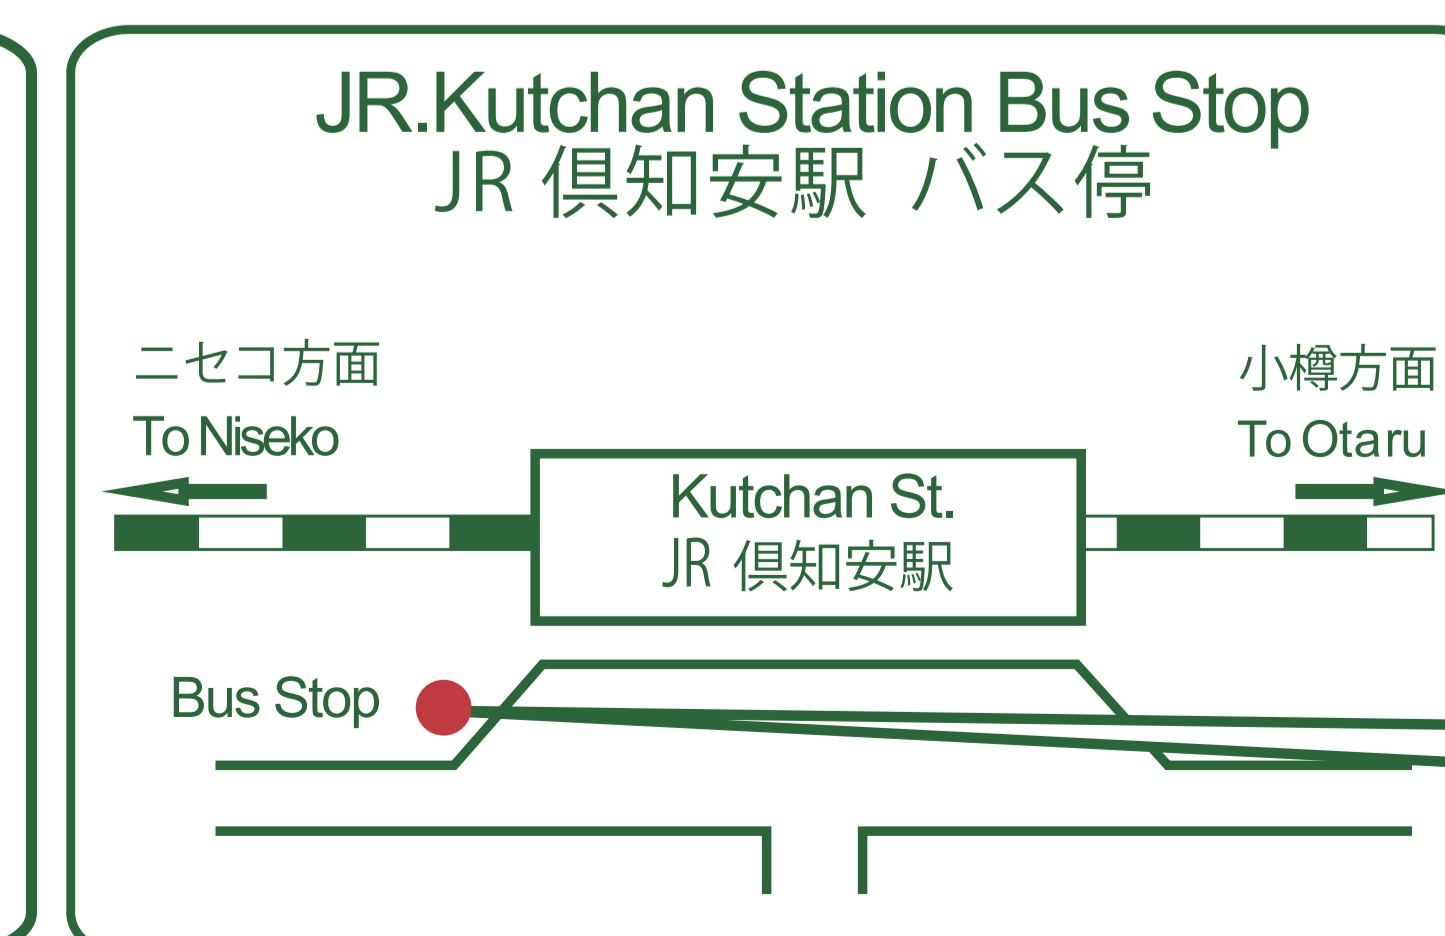

Destination 行先		KutchanSt. 倶知安駅	KutchanSt. 倶知安駅	KutchanSt. 倶知安駅	Hirafu ヒラフ	KutchanSt. 倶知安駅
Hilton Niseko Village ヒルトンニセコビレッジ	Dep 発	8:30	10:30	14:10	16:10	17:30
Ritz-Carlton Reserve リッツ・カールトン・リザーブ	Dep 発	8:34	10:34	14:14	16:14	17:34
Green Leaf グリーンリーフ	Dep 発	8:38	10:38	14:18	16:18	17:38
Hinode Hills ヒノデヒルズ	Dep 発	8:41	10:41	14:21	16:21	17:41
Milk Kobo ミルク工房	Dep 発		10:43	14:23	16:23	
Hirafu Welcome Center ヒラフウェルカムセンター	Dep 発	8:53	10:53	14:33	16:33	17:53
JR Kutchan St. JR倶知安駅	Arr 着	9:13	11:13	14:53		18:13

Departure 出発地		KutchanSt. 倶知安駅	KutchanSt. 倶知安駅	KutchanSt. 倶知安駅	Hirafu ヒラフ	KutchanSt. 倶知安駅
JR Kutchan St. JR倶知安駅	Dep 発	9:30	11:20	15:15		18:20
Hirafu Welcome Center ヒラフウェルカムセンター	Dep 発	9:50	11:40	15:35	16:40	18:40
Milk Kobo ミルク工房	Dep 発	10:00	11:50	15:45	16:50	
Hinode Hills ヒノデヒルズ	Dep 発	10:02	11:52	15:47	16:52	18:52
Green Leaf グリーンリーフ	Dep 発	10:05	11:55	15:50	16:55	18:55
Ritz-Carlton Reserve リッツ・カールトン・リザーブ	Dep 発	10:09	11:59	15:54	16:59	18:59
Hilton Niseko Village ヒルトンニセコビレッジ	Arr 着	10:13	12:03	15:58	17:03	19:03

- ◆ 乗車待ちの間および乗車中は、ソーシャルディスタンスを保ち、手指消毒液のご使用をお願いいたします。
- ◆ 定刻どおり発車いたしますので、ロビーの正面玄関横に並んでお待ちください。
- ◆ バススケジュールは変更の可能性がございます。最新情報を事前にホテルまでご確認ください。
- ◆ ヒラフエリアでの乗車/下車はウェルカムセンターのみとなります。
- ◆ 乗車時にルームキーまたは乗車券をドライバーにご提示ください。
- ◆ 座席には限りがございますので、満席の場合はご了承ください。

- ◆ Please keep social distancing and use hand sanitizer for your protection during waiting and boarding a bus.
- ◆ Please queue in the lobby by the main doors. The bus departure cannot be delayed for any reason.
- ◆ Schedule is subject to change. Please check times in the lobby for updated schedule information.
- ◆ Please note that the Welcome Center is the only boarding/alighting point in the Hirafu area.
- ◆ To board the bus, please present your room key or boarding pass to the driver.
- ◆ Seat numbers are limited. Thank you for your cooperation in sharing your seat.