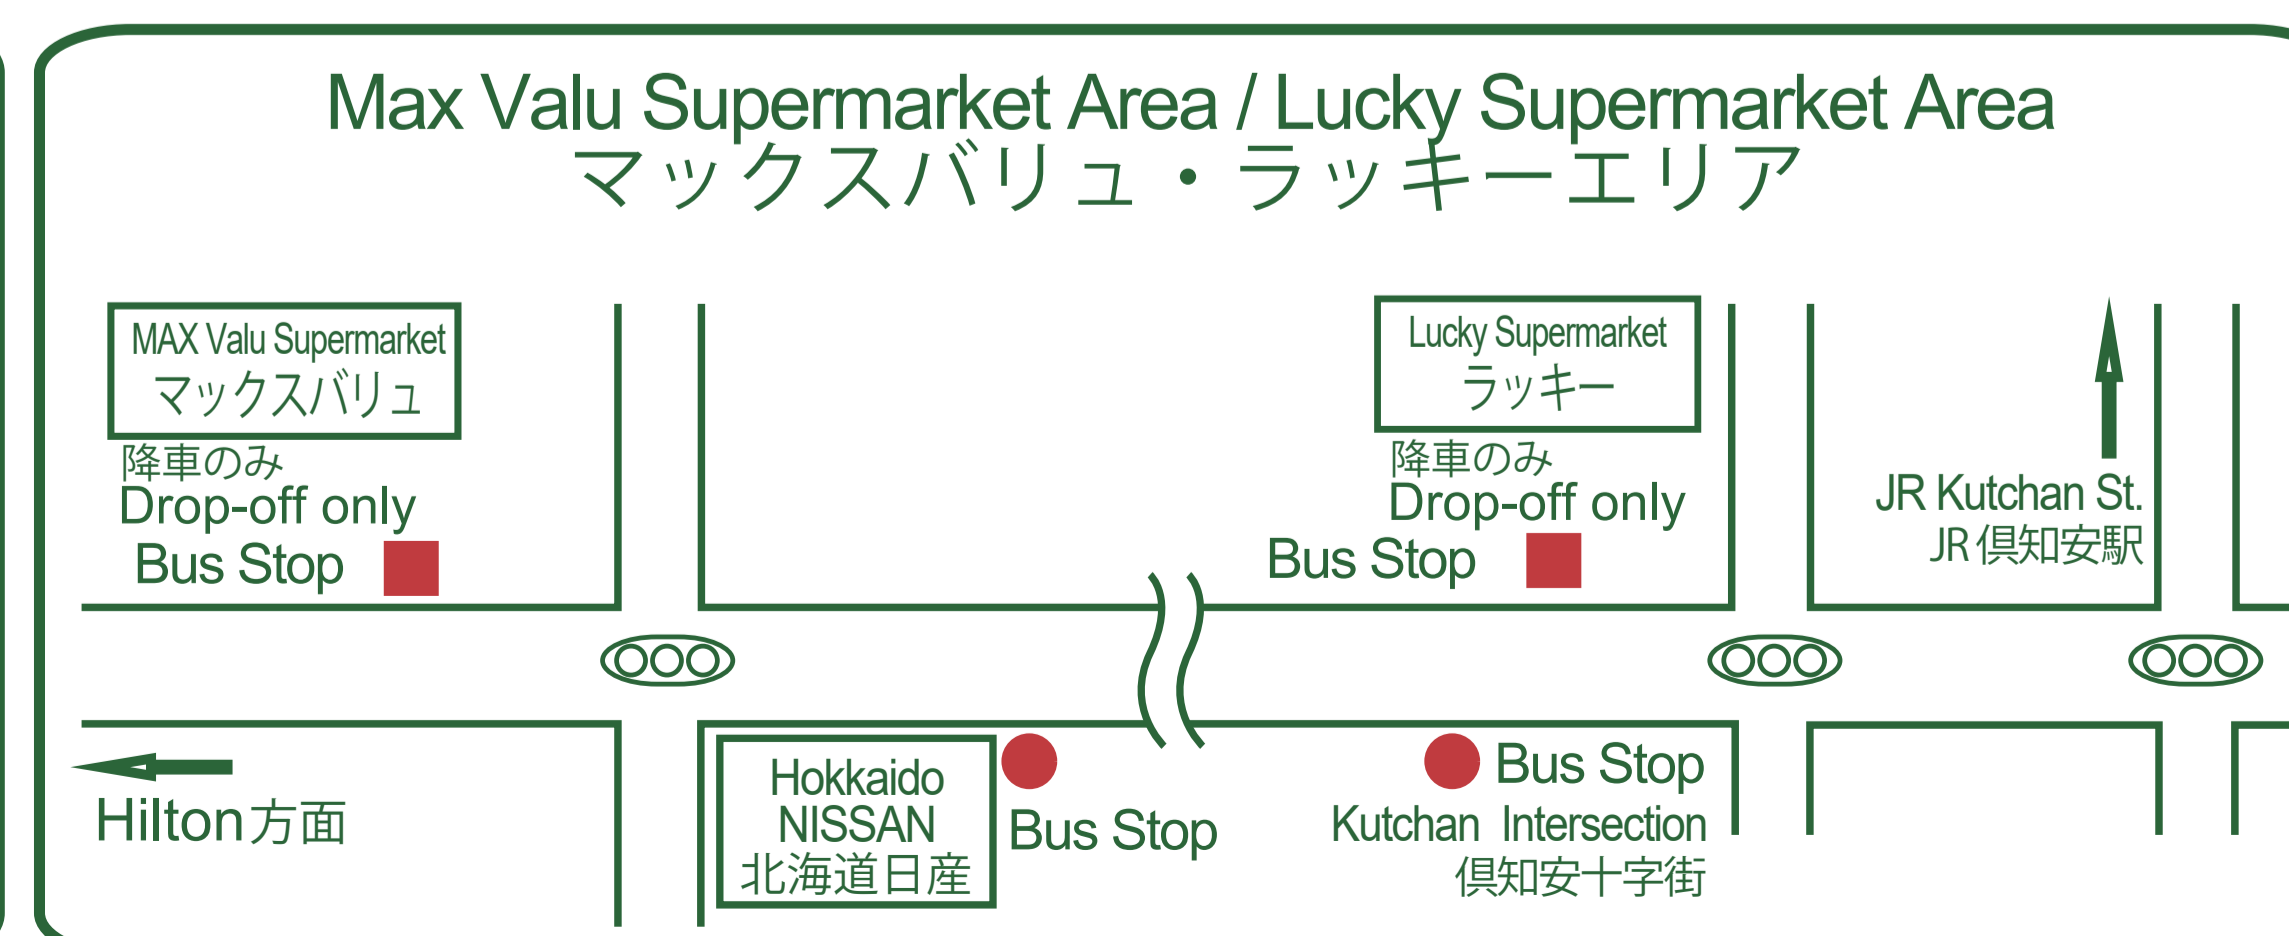

Destination 行先		KutchanSt. 倶知安駅	KutchanSt. 倶知安駅	KutchanSt. 倶知安駅	Hirafu ヒラフ	KutchanSt. 倶知安駅
Hilton Niseko Village ヒルトンニセコビレッジ	Dep 発	8:30	10:30	14:10	16:10	17:30
Ritz-Carlton Reserve リッツ・カールトン・リザーブ	Dep 発	8:34	10:34	14:14	16:14	17:34
Green Leaf グリーンリーフ	Dep 発	8:38	10:38	14:18	16:18	17:38
Hinode Hills ヒノデヒルズ	Dep 発	8:41	10:41	14:21	16:21	17:41
Milk Kobo ミルク工房	Dep 発		10:43	14:23	16:23	
Hirafu Welcome Center ヒラフウェルカムセンター	Dep 発	8:53	10:53	14:33	16:33	17:53
JR Kutchan St. JR倶知安駅	Arr 着	9:13	11:13	14:53		18:13

Departure 出発地		KutchanSt. 倶知安駅	KutchanSt. 倶知安駅	KutchanSt. 倶知安駅	Hirafu ヒラフ	KutchanSt. 倶知安駅
JR Kutchan St. JR倶知安駅	Dep 発	9:30	11:20	15:15		18:20
Hirafu Welcome Center ヒラフウェルカムセンター	Dep 発	9:50	11:40	15:35	16:40	18:40
Milk Kobo ミルク工房	Dep 発	10:00	11:50	15:45	16:50	
Hinode Hills ヒノデヒルズ	Dep 発	10:02	11:52	15:47	16:52	18:52
Green Leaf グリーンリーフ	Dep 発	10:05	11:55	15:50	16:55	18:55
Ritz-Carlton Reserve リッツ・カールトン・リザーブ	Dep 発	10:09	11:59	15:54	16:59	18:59
Hilton Niseko Village ヒルトンニセコビレッジ	Arr 着	10:13	12:03	15:58	17:03	19:03

- ◆ 乗車待ちの間および乗車中は、ソーシャルディスタンスを保ち、手指消毒液のご使用をお願いいたします。
- ◆ 定刻どおり発車いたしますので、ロビーの正面玄関横に並んでお待ちください。
- ◆ バススケジュールは変更の可能性がございます。最新情報を事前にホテルまでご確認ください。
- ◆ ヒラフエリアでの乗車/下車はウェルカムセンターのみとなります。
- ◆ 乗車時にルームキーまたは乗車券をドライバーにご提示ください。
- ◆ 座席には限りがございますので、満席の場合はご了承ください。

- ◆ Please keep social distancing and use hand sanitizer for your protection during waiting and boarding a bus.
- ◆ Please queue in the lobby by the main doors. The bus departure cannot be delayed for any reason.
- ◆ Schedule is subject to change. Please check times in the lobby for updated schedule information.
- ◆ Please note that the Welcome Center is the only boarding/alighting point in the Hirafu area.
- ◆ To board the bus, please present your room key or boarding pass to the driver.
- ◆ Seat numbers are limited. Thank you for your cooperation in sharing your seat.