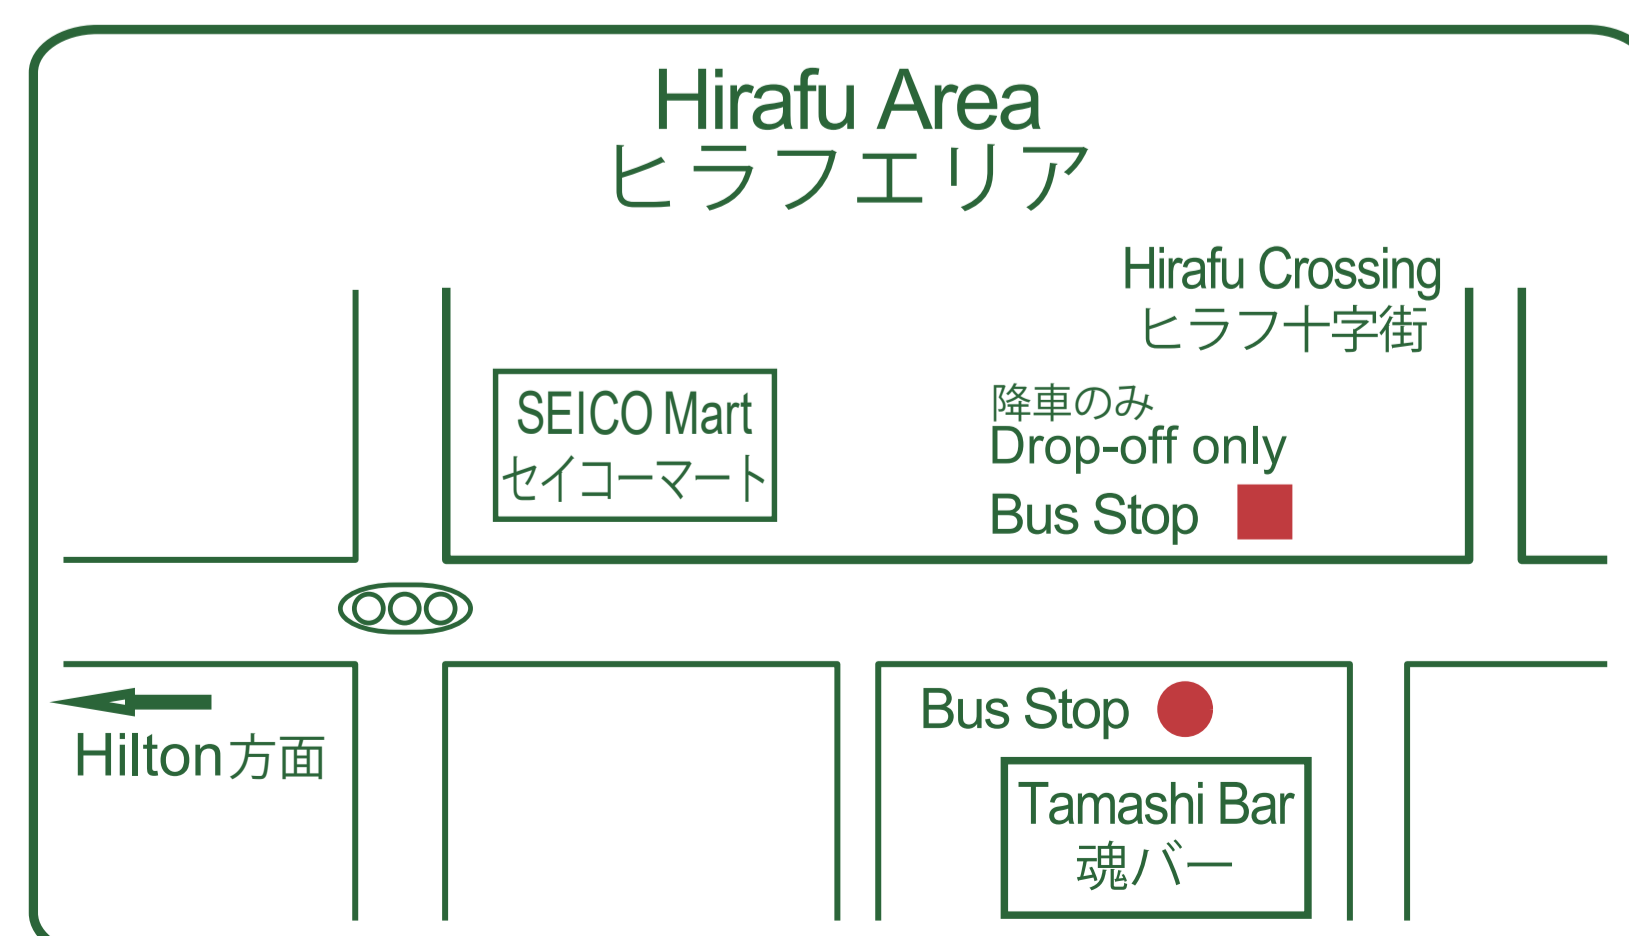

Destination 行先		KutchanSt. 倶知安駅	KutchanSt. 倶知安駅	KutchanSt. 倶知安駅	Hirafu ヒラフ	KutchanSt. 倶知安駅
Hilton Niseko Village ヒルトンニセコビレッジ	Dep 発	8:30	10:30	14:10	16:10	17:30
Ritz-Carlton Reserve リッツ・カールトン・リザーブ	Dep 発	8:34	10:34	14:14	16:14	17:34
Green Leaf グリーンリーフ	Dep 発	8:38	10:38	14:18	16:18	17:38
Hinode Hills ヒノデヒルズ	Dep 発	8:41	10:41	14:21	16:21	17:41
Milk Kobo ミルク工房	Dep 発		10:43	14:23	16:23	
Hirafu Welcome Center ヒラフウェルカムセンター	Dep 発	8:53	10:53	14:33	16:33	17:53
JR Kutchan St. JR倶知安駅	Arr 着	9:13	11:13	14:53		18:13

Departure 出発地		KutchanSt. 倶知安駅	KutchanSt. 倶知安駅	KutchanSt. 倶知安駅	Hirafu ヒラフ	KutchanSt. 倶知安駅
JR Kutchan St. JR倶知安駅	Dep 発	9:30	11:20	15:15		18:20
Hirafu Welcome Center ヒラフウェルカムセンター	Dep 発	9:50	11:40	15:35	16:40	18:40
Milk Kobo ミルク工房	Dep 発	10:00	11:50	15:45	16:50	
Hinode Hills ヒノデヒルズ	Dep 発	10:02	11:52	15:47	16:52	18:52
Green Leaf グリーンリーフ	Dep 発	10:05	11:55	15:50	16:55	18:55
Ritz-Carlton Reserve リッツ・カールトン・リザーブ	Dep 発	10:09	11:59	15:54	16:59	18:59
Hilton Niseko Village ヒルトンニセコビレッジ	Arr 着	10:13	12:03	15:58	17:03	19:03

- ◆ 乗車待ちの間および乗車中は、ソーシャルディスタンスを保ち、手指消毒液のご使用をお願いいたします。
- ◆ 定刻どおり発車いたしますので、ロビーの正面玄関横に並んでお待ちください。
- ◆ バススケジュールは変更の可能性がございます。最新情報を事前にホテルまでご確認ください。
- ◆ ヒラフエリアでの乗車/下車はウェルカムセンターのみとなります。
- ◆ 乗車時にルームキーまたは乗車券をドライバーにご提示ください。
- ◆ 座席には限りがございますので、満席の場合はご了承ください。

- ◆ Please keep social distancing and use hand sanitizer for your protection during waiting and boarding a bus.
- ◆ Please queue in the lobby by the main doors. The bus departure cannot be delayed for any reason.
- ◆ Schedule is subject to change. Please check times in the lobby for updated schedule information.
- ◆ Please note that the Welcome Center is the only boarding/alighting point in the Hirafu area.
- ◆ To board the bus, please present your room key or boarding pass to the driver.
- ◆ Seat numbers are limited. Thank you for your cooperation in sharing your seat.