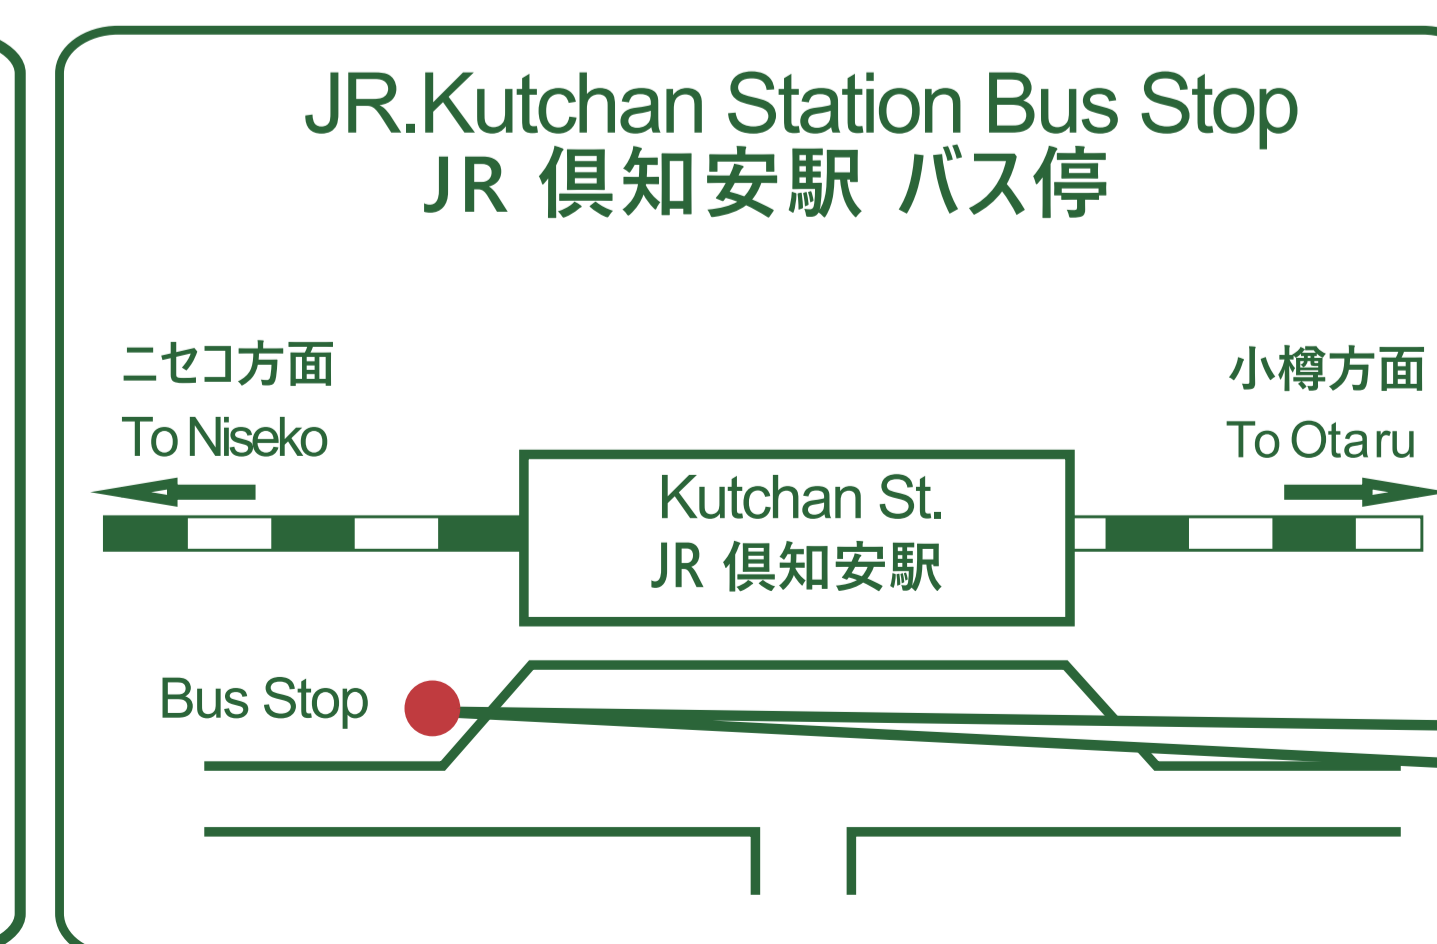

Destination 行先		KutchanSt. 倶知安駅	KutchanSt. 倶知安駅	KutchanSt. 倶知安駅
Hilton Niseko Village ヒルトンニセコビレッジ	Dep 発	10:30	14:20	17:20
Ritz-Carlton Reserve リッツ・カールトン・リザーブ	Dep 発	10:34	14:24	17:24
Green Leaf グリーンリーフ	Dep 発	10:38	14:28	17:28
Hinode Hills ヒノデヒルズ	Dep 発	10:41	14:31	17:31
Milk Kobo ミルク工房	Dep 発	10:43	14:33	
Hirafu Crossing ヒラフ十字街	Dep 発	10:51	14:41	17:41
MaxValu Supermarket マックスバリュ	Dep 発	11:01	14:51	17:51
Lucky Supermarket ラッキー(倶知安十字街)	Dep 発	11:04	14:54	17:54
JR Kutchan St. JR倶知安駅	Arr 着	11:06	14:56	17:56

Departure 出発地		KutchanSt. 倶知安駅	KutchanSt. 倶知安駅	KutchanSt. 倶知安駅
JR Kutchan St. JR倶知安駅	Dep 発	11:20	15:20	18:20
Lucky Supermarket ラッキー(倶知安十字街)	Dep 発	11:22	15:22	18:22
MaxValu Supermarket マックスバリュ	Dep 発	11:25	15:25	18:25
Hirafu Crossing ヒラフ十字街	Dep 発	11:35	15:35	18:35
Milk Kobo ミルク工房	Dep 発	11:43	15:43	
Hinode Hills ヒノデヒルズ	Dep 発	11:45	15:45	18:45
Green Leaf グリーンリーフ	Dep 発	11:48	15:48	18:48
Ritz-Carlton Reserve リッツ・カールトン・リザーブ	Dep 発	11:52	15:52	18:52
Hilton Niseko Village ヒルトンニセコビレッジ	Arr 着	11:56	15:56	18:56

- ◆ 乗車待ちの間および乗車中は、ソーシャルディスタンスを保ち、手指消毒液のご使用をお願いいたします。
- ◆ 定刻どおり発車いたしますので、ロビーの正面玄関横に並んでお待ちください。
- ◆ バススケジュールは変更の可能性がございます。最新情報を事前にホテルまでご確認ください。
- ◆ ヒラフエリアでの乗車 / 下車はウェルカムセンターのみとなります。
- ◆ 乗車時にルームキーまたは乗車券をドライバーにご提示ください。
- ◆ 座席には限りがございますので、満席の場合はご了承ください。

- ◆ Please keep social distancing and use hand sanitizer for your protection during waiting and boarding a bus.
- ◆ Please queue in the lobby by the main doors. The bus departure cannot be delayed for any reason.
- ◆ Schedule is subject to change. Please check times in the lobby for updated schedule information.
- ◆ Please note that the Welcome Center is the only boarding/alighting point in the Hirafu area.
- ◆ To board the bus, please present your room key or boarding pass to the driver.
- ◆ Seat numbers are limited. Thank you for your cooperation in sharing your seat.