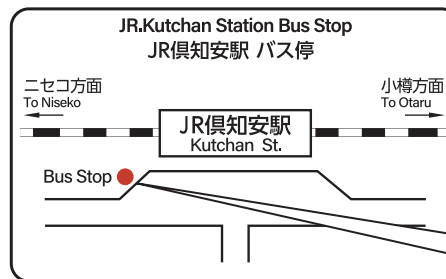

Destination 行先		Kutchan St. 倶知安駅	Kutchan St. 倶知安駅
Hilton Niseko Village ヒルトンニセコビレッジ	Dep 発	10:20	16:00
Milk Kobo ミルク工房	Dep 発	10:23	16:03
Hirafu Welcome Center ヒラフウェルカムセンター	Dep 発	10:35	16:15
Max Valu Supermarket マックスバリュ	Dep 発	10:45	16:25
Lucky SuperMarket ラッキー「倶知安十字街」	Dep 発	10:48	16:28
JR Kutchan St. JR 倶知安駅	Arr 着	10:50	16:30

- ◆ Please queue at the lobby entrance.
  - ◆ The bus departs on the dot with no delays.
  - ◆ Schedule is subject to change hence please check updated schedule at the lobby.
  - ◆ Please note that the Welcome Center is the only boarding/alighting point in Hirafu.
  - ◆ Please present your room key case (Hilton) or boarding pass (The Green Leaf) upon boarding.
  - ◆ Seat numbers are limited. Thank you for your cooperation in sharing your seat.
- ◆ 定刻どおり発車いたしますので、ロビーの正面玄関横に並んでお待ちください。
- ◆ バススケジュールは変更の可能性がございます。最新情報を事前にホテルまでご確認ください。
- ◆ 上記\*印にはバスは止まりませんのでご注意ください。
- ◆ ヒラフエリアでの乗車/下車はウェルカムセンターのみとなります。
- ◆ 乗車時にキーケース(ヒルトン)または乗車券(ザ・グリーンリーフ)をドライバーにお見せください。
- ◆ 座席には限りがございますので、満席の場合はご了承ください。

Destination 行先		Hilton Niseko Village ヒルトンニセコビレッジ	Hilton Niseko Village ヒルトンニセコビレッジ
JR Kutchan St. JR 倶知安駅	Dep 発	11:20	16:45
Lucky SuperMarket ラッキー「倶知安十字街」	Dep 発	11:22	16:47
Max Valu Supermarket マックスバリュ	Dep 発	11:25	16:50
Hirafu Welcome Center ヒラフウェルカムセンター	Dep 発	11:35	17:00
Milk Kobo ミルク工房	Dep 発	11:42	17:07
Hilton Niseko Village ヒルトンニセコビレッジ	Arr 着	11:45	17:10