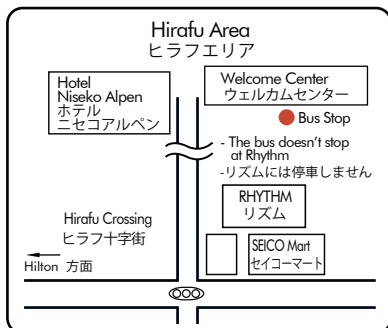

Destination 行先		Kutchan St. 倶知安駅	Kutchan St. 倶知安駅
Hilton Niseko Village ヒルトンニセコビレッジ	Dep 発	10:20	16:00
Milk Kobo ミルク工房	Dep 発	10:23	16:03
Hirafu Welcome Center ヒラフウェルカムセンター	Dep 発	10:35	16:15
Max Valu Supermarket マックスバリュ	Dep 発	10:45	16:25
Lucky SuperMarket ラッキー「倶知安十字街」	Dep 発	10:48	16:28
JR Kutchan St. JR 倶知安駅	Arr 着	10:50	16:30

- ◆ Please queue at the lobby entrance.
  - ◆ The bus departs on the dot with no delays.
  - ◆ Schedule is subject to change hence please check updated schedule at the lobby.
  - ◆ Please note that the Welcome Center is the only boarding/alighting point in Hirafu.
  - ◆ Please present your room key case (Hilton) or boarding pass (The Green Leaf) upon boarding.
  - ◆ Seat numbers are limited. Thank you for your cooperation in sharing your seat.
- ◆ 定刻どおり発車いたしますので、ロビーの正面玄関横に並んでお待ちください。
- ◆ バススケジュールは変更の可能性がございます。最新情報を事前にホテルまでご確認ください。
- ◆ 上記\*印にはバスは止まりませんのでご注意ください。
- ◆ ヒラフエリアでの乗車/下車はウェルカムセンターのみとなります。
- ◆ 乗車時にキーケース(ヒルトン)または乗車券(ザ・グリーンリーフ)をドライバーにお見せください。
- ◆ 座席には限りがございますので、満席の場合はご了承ください。

Destination 行先		Hilton Niseko Village ヒルトンニセコビレッジ	Hilton Niseko Village ヒルトンニセコビレッジ
JR Kutchan St. JR 倶知安駅	Dep 発	11:20	16:45
Lucky SuperMarket ラッキー「倶知安十字街」	Dep 発	11:22	16:47
Max Valu Supermarket マックスバリュ	Dep 発	11:25	16:50
Hirafu Welcome Center ヒラフウェルカムセンター	Dep 発	11:35	17:00
Milk Kobo ミルク工房	Dep 発	11:42	17:07
Hilton Niseko Village ヒルトンニセコビレッジ	Arr 着	11:45	17:10

ホテル行きの表示があるバスにご乗車いただくか、駅待合室付近でお待ちいただければ係員がお迎えにあがります

Please get on a bus with Hilton Logo or wait in the waiting room in the Station and our staff will come to pick you up.