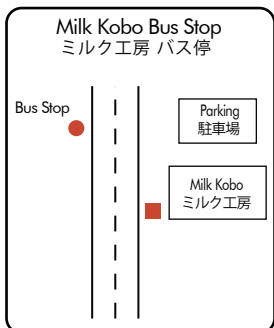

Destination 行先		Kutchan St. 倶知安駅	Kutchan St. 倶知安駅
Hilton Niseko Village ヒルトンニセコビレッジ	Dep 発	10:20	16:00
Milk Kobo ミルク工房	Dep 発	10:23	16:03
Hirafu Welcome Center ヒラフウェルカムセンター	Dep 発	10:35	16:15
Max Valu Supermarket マックスバリュ	Dep 発	10:45	16:25
Lucky SuperMarket ラッキー「倶知安十字街」	Dep 発	10:48	16:28
JR Kutchan St. JR 倶知安駅	Arr 着	10:50	16:30

- ◆ Please queue at the lobby entrance.
  - ◆ The bus departs on the dot with no delays.
  - ◆ Schedule is subject to change hence please check updated schedule at the lobby.
  - ◆ Please note that the Welcome Center is the only boarding/alighting point in Hirafu.
  - ◆ Please present your room key case (Hilton) or boarding pass (The Green Leaf) upon boarding.
  - ◆ Seat numbers are limited. Thank you for your cooperation in sharing your seat.
- ◆ 定刻どおり発車いたしますので、ロビーの正面玄関横に並んでお待ちください。
- ◆ バススケジュールは変更の可能性がございます。最新情報を事前にホテルまでご確認ください。
- ◆ 上記\*印にはバスは止まりませんのでご注意ください。
- ◆ ヒラフエリアでの乗車/下車はウェルカムセンターのみとなります。
- ◆ 乗車時にキーケース(ヒルトン)または乗車券(ザ・グリーンリーフ)をドライバーにお見せください。
- ◆ 座席には限りがございますので、満席の場合はご了承ください。

Destination 行先		Hilton Niseko Village ヒルトンニセコビレッジ	Hilton Niseko Village ヒルトンニセコビレッジ
JR Kutchan St. JR 倶知安駅	Dep 発	11:20	16:45
Lucky SuperMarket ラッキー「倶知安十字街」	Dep 発	11:22	16:47
Max Valu Supermarket マックスバリュ	Dep 発	11:25	16:50
Hirafu Welcome Center ヒラフウェルカムセンター	Dep 発	11:35	17:00
Milk Kobo ミルク工房	Dep 発	11:42	17:07
Hilton Niseko Village ヒルトンニセコビレッジ	Arr 着	11:45	17:10