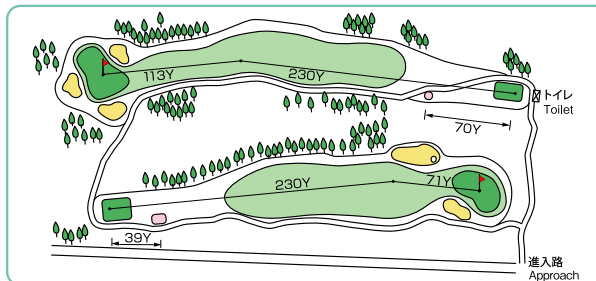

あらゆるゴルフ練習が可能なニセコビレッジのゴルフラーニングセンター！
旧ゴルフ場4ホール分を使った贅沢な練習場です。

Using 4 actual golf holes, Niseko Village provides its players with a luxurious training and warm up experience.

アプローチ・バンカー・パッティング練習場

Approach, bunker, and putting green

日頃できないバンカーやショートアプローチの練習に最適です。ラウンド前にもどうぞ。

A rare opportunity to practice those challenging shots around the green before you head out on your round.

ドライビングレンジ(8打席)

Driving range (Eight tees)

実際のティーランドから打つ333Yのドライビングレンジ。
Warm up on our 333yard driving range using a natural tee box.

練習ラウンドホール(2H)

Practice holes (2H)

343Yと301Y(PAR4)の2ホールを練習ラウンドホールとしてご利用いただけます。
Two holes (343Y and 301Y<PAR4>) are available for true to life warm up.

ニセコビレッジ ゴルフコース
Niseko Village Golf Course

ヒルトン ニセコビレッジ
Hilton Niseko Village

アプローチ・バンカー
パッティング練習場
Approach, bunker,
and putting green

ドライビングレンジ
Driving range (eight tees)

練習ラウンドホール(2H)
Practice holes (2H)

ザ・グリーンリーフ
The Green Leaf Niseko Village

Niseko Village
Activity in Nature

Pure