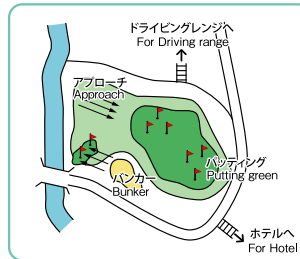

あらゆるゴルフ練習が可能なニセコビレッジのゴルフラーニングセンター！
旧ゴルフ場4ホール分を使った贅沢な練習場です。

Using 4 actual golf holes, Niseko Village provides its players with a luxurious training and warm up experience.

アプローチ・バンカー・パッティング練習場

Approach, bunker, and putting green

日頃できないバンカーやショートアプローチの練習に最適です。ラウンド前にもどうぞ。

A rare opportunity to practice those challenging shots around the green before you head out on your round.

ドライビングレンジ(8打席)

Driving range (Eight tees)

実際のティーランドから打つ333Yのドライビングレンジ。
Warm up on our 333yard driving range using a natural tee box.

練習ラウンドホール(2H)

Practice holes (2H)

343Yと301Y(PAR4)の2ホールを練習ラウンドホールとしてご利用いただけます。
Two holes (343Y and 301Y<PAR4>) are available for true to life warm up.

ニセコビレッジ ゴルフコース
Niseko Village Golf Course

ヒルトン ニセコビレッジ
Hilton Niseko Village

アプローチ・バンカー
パッティング練習場
Approach, bunker,
and putting green

ドライビングレンジ
Driving range (eight tees)

練習ラウンドホール(2H)
Practice holes (2H)

ザ・グリーンリーフ
The Green Leaf Niseko Village

Niseko Village
Activity in Nature

Pure