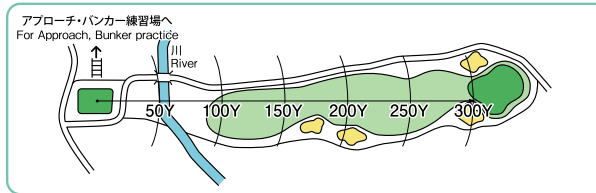

日頃できないバンカーやショートアプローチの練習に最適です。ラウンド前にもどうぞ。

A rare opportunity to practice those challenging shots around the green before you head out on your round.

ドライビングレンジ(8打席)

Driving range (Eight tees)

実際のティーランドから打つ333Yのドライビングレンジ。
Warm up on our 333yard driving range using a natural tee box.

練習ラウンドホール(2H)

Practice holes (2H)

343Yと301Y(PAR4)の2ホールを練習ラウンドホールとしてご利用いただけます。
Two holes (343Y and 301Y<PAR4>) are available for true to life warm up.

ニセコビレッジ ゴルフコース
Niseko Village Golf Course

ヒルトン ニセコビレッジ
Hilton Niseko Village

アプローチ・バンカー
パッティング練習場
Approach, bunker,
and putting green

ドライビングレンジ
Driving range (eight tees)

練習ラウンドホール(2H)
Practice holes (2H)

ザ・グリーンリーフ
The Green Leaf Niseko Village

Niseko Village
Activity in Nature

Pure